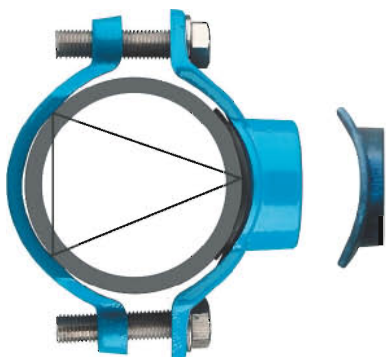

Obejmy te posiadają bardzo dużą tolerancję i nadają się do stosowania na wszystkich rodzajach rur o tej samej średnicy nominalnej, bez względu na rodzaj materiału z jakiego są wykonane (PVC, stal, żeliwo szare i sferoidalne, oraz PE).

Wszystkie obejmy bez względu na średnicę nominalną są skręcane śrubami o tym samym wymiarze M16.

Korpus i opaska obejm wykonane są z żeliwa sferoidalnego, uszczelka z gumy EPDM natomiast śruby ze stali nierdzewnej. Korpus i opaska obejm malowane są farbą epoksydową o grubości warstwy 240 µm.

Obejma LP389 firmy HUOT nie obejmuje rury całą swoją wewnętrzną powierzchnią, lecz tylko w 3 punktach. Zaletą takiego rozwiązania jest to, że w czasie dokręcania śrub obejm, siły ściskające rurę rozkładają się równomiernie na trzy punkty kontaktu rury z obejmą, utrzymując jej przekrój cały czas w kształcie zbliżonym do koła.

Obejmy posiadają wewnętrzny gwint rurowy 1/2", 3/4", 1", 5/4", 6/4" i 2". Umożliwia to bezpośredni montaż w obrębie np. zasuw przyłączeniowych z końcówkami gwintowanymi, złączek zaciskowych do rur polietylenowych, zaworów kulowych lub po prostu nagwintowanej rury stalowej.