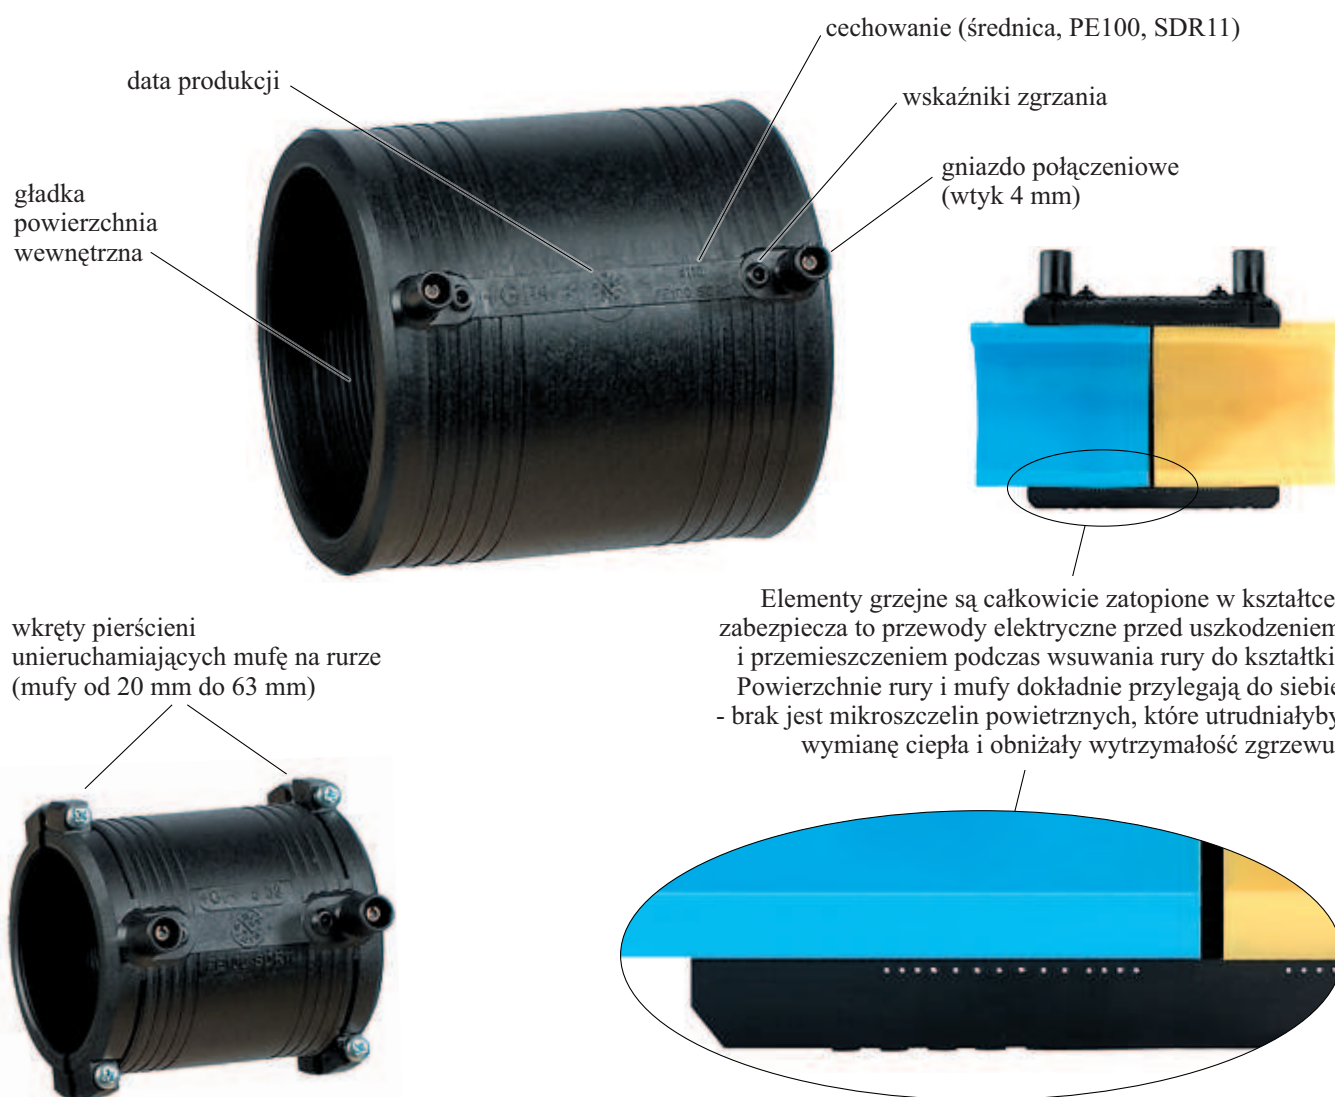

## MUFY ELEKTROOPOROWE SYSTEMU ELGEF Plus GEORG FISCHER

Produkowane przez szwajcarski koncern **Georg Fischer** mufy elektrooporowe służą do łączenia rur polietylenowych o średnicach zewn. od 20 mm do 500 mm i maksymalnym ciśnieniu roboczym 16 bar dla wody i 10 bar dla gazu.