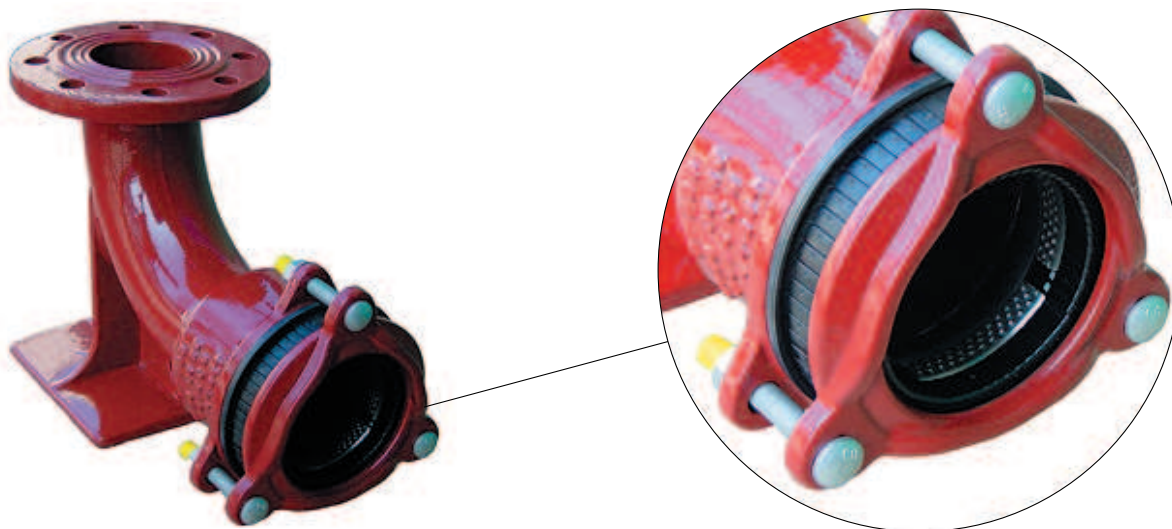

## KOLANO ZE STOPĄ POD HYDRANT SYSTEMU WAGA

Szanowni Państwo.

Szwajcarska firma Georg Fischer – światowy lider w produkcji złączek elektrooporowych do rur polietylenowych, znany jest również u nas w kraju z produkcji uniwersalnych złączek żeliwnych do wody typu WAGA. Produkowane w Holandii złączki do rur systemu WAGA umożliwiają szybkie i pewne połączenie rur wykonanych z różnych materiałów, zgodnie z zasadą: jedna złączka dla tej samej średnicy nominalnej rury. Nie ma znaczenia z jakiego materiału są rury, które mają być połączone.

W złączkach WAGA stosowany jest pierścień uszczelniający o niespotykanej dotychczas konstrukcji z tworzywa sztucznego, z bardzo cienką uszczelką gumowa z EPDM oraz specjalnymi blaszkami, które zabezpieczają rurę przed wysunięciem się ze złączki. Program produkcji złączek WAGA obejmujący uniwersalne złączki równoprzelotowe i redukcyjne, złączki kołnierzowe oraz zaślepki o średnicach od DN50 do DN300 został rozszerzony o absolutną nowość – kolano ze stopą służące do montażu hydrantów przeciwpożarowych.

Kolano ze stopą systemu WAGA umożliwia łatwe i szybkie połączenie hydrantu z bosym końcem każdej rury DN80 mm, bez względu na rodzaj materiału z którego została wykonana oraz bez konieczności montażu na rurze kołnierza DN80 mm! Teraz montaż hydrantów jest możliwy w węższych wykopach, na sieciach o skomplikowanych kształtach, nie trzeba stosować połączeń kołnierzowych.