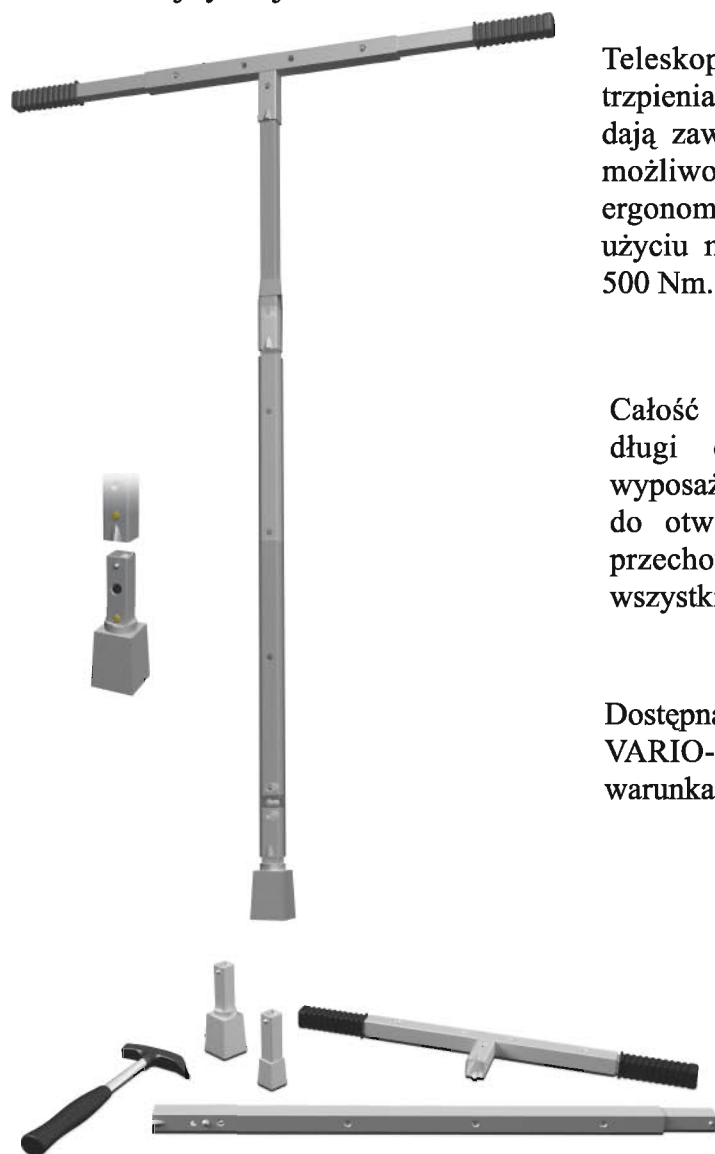

## VARIO – uniwersalny klucz do armatury

VARIO jest uniwersalnym kluczem do otwierania i zamykania zasuw, nawierteł, hydrantów, zastawek itp. Produkowany jest przez niemiecką firmę KETTLER GbmH. Szybka i łatwa wymiana różnorodnych końcówek, możliwość zastosowania ręczki z grzechotką i przegubu kulowego pozwalają stosować go prawie w każdej sytuacji.

Teleskopowa budowa trzpienia klucza oraz ręczki dają zawsze użytkownikowi możliwość zachowania ergonomicznej pozycji przy użyciu momentu siły aż do 500 Nm.

Całość wykonana ze stali nierdzewnej gwarantuje długi okres użytkowania klucza. Podstawowe wyposażenie klucza stanowi również specjalny młotek do otwierania skrzynek ulicznych oraz torba do przechowywania klucza w stanie złożonym z wszystkimi końcówkami.