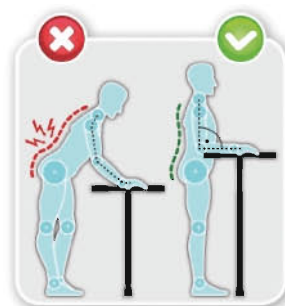

## VARIO – uniwersalny klucz do armatury

VARIO jest uniwersalnym kluczem do otwierania i zamykania zasuw, nawierteł, hydrantów, zastawek itp. Produkowany jest przez niemiecką firmę KETTLER GbmH. Szybka i łatwa wymiana różnorodnych końcówek, możliwość zastosowania ręczki z grzechotką i przegubu kulowego pozwalają stosować go prawie w każdej sytuacji.

Teleskopowa budowa trzpienia klucza oraz ręczki dają zawsze użytkownikowi możliwość zachowania ergonomicznej pozycji przy użyciu momentu siły aż do 500 Nm.

Całość wykonana ze stali nierdzewnej gwarantuje długi okres użytkowania klucza. Podstawowe wyposażenie klucza stanowi również specjalny młotek do otwierania skrzynek ulicznych oraz torba do przechowywania klucza w stanie złożonym z wszystkimi końcówkami.